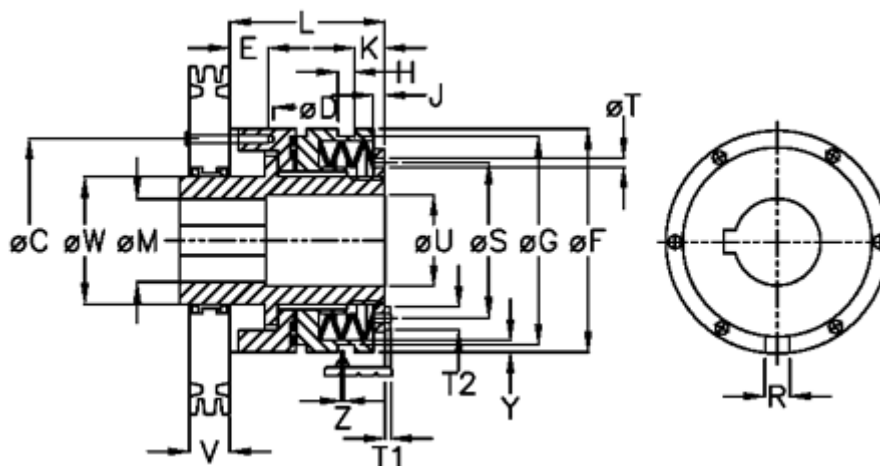

Varenummer: 46925533

Beskrivelse: Sikkerhedskobling Safelifting C 55 L

Mål

C = 125	L = 152.5	Tallerkenfjeder montering = 5x1L
D = 6xM10	M max = 55	Tallerkenfjeder udførelse = L - svær
E = 15.0	M min = 24	U = 56
F = 146	R = 12	V = 52.5
G = 140.0	S = 104	W = 78
H = 9	T = 7	X = 60.0
J = 11.0	T1 = 5.5	Y = 2
K = 27.0	T2 = 13	Z = 0.1